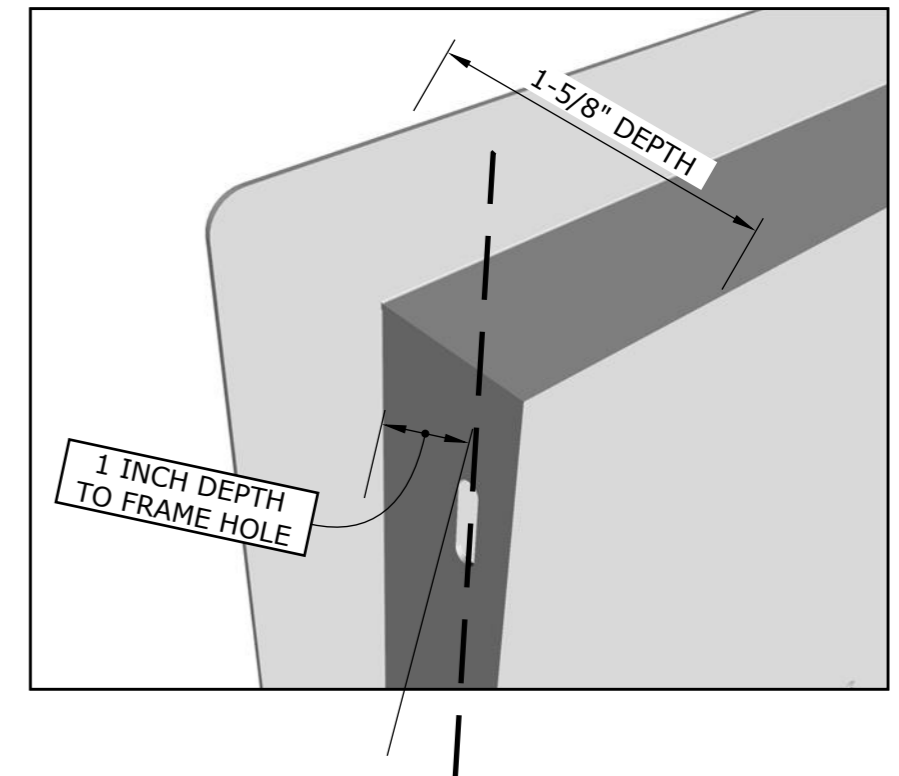

PRODUCT DETAILS